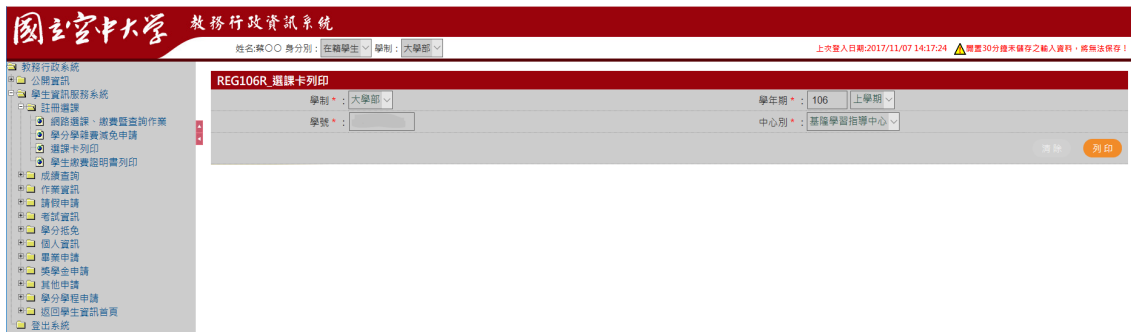

REG106R_選課卡列印

功能說明： 提供學生線上列印選課卡，清楚所選課程之班級資料。

作業畫面：

操作說明：

- **列印**

1. 按下 **列印**，如下圖

學生選課卡，請妥為保存至學期結束					
國立空中大學 學生選課卡 106上學期 基隆學習指導中心 課程結束：107/01/07 姓名：蔡○○ 學號： 全修生					
選 讀 科 目	學分	考試班	上課作業班	實習班	校 區-上課類型
民法(身分法篇)	2	1GZ001	ZZZ001		基隆校區-網路面授
行政法基本理論	3	1GZ001	ZZZ001		基隆校區-網路面授
刑法分則	2	1GZ001	ZZZ001		基隆校區-網路面授
法學緒論	2	1G6201	1G6201		基隆校區-一般面授
大師系列講座：社會與自然篇	2	1GZ001	ZZZ001		基隆校區-網路面授
本卡 全修生限當學期與學生證 共同持用方為有效 選修生限當學期與身分證					
章 戳					